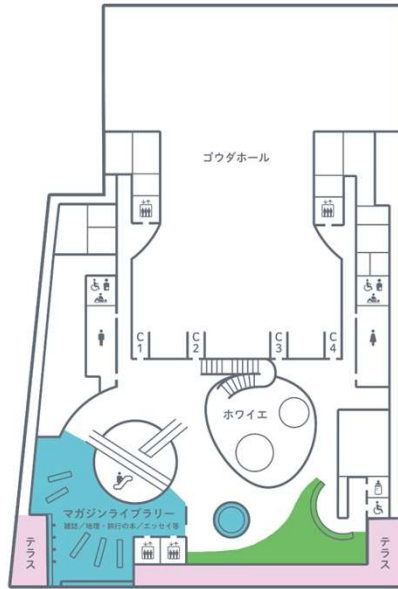

【フロア別】飲食可能エリアMAP

1F

- 男性トイレ
- 女性トイレ
- バリアフリートイレ
- こどもトイレ
- オストメイト
- ユニバーサルシート
- 授乳室
- エレベーター
- エスカレーター
- 返却ポスト
- 駐輪場
- 飲食OK
- 飲食OK(机席のみ)
- こども軽食のみOK
- ふた付き飲料のみOK

2F

- 男性トイレ
- 女性トイレ
- バリアフリートイレ
- こどもトイレ
- 授乳室
- エレベーター
- エスカレーター
- 返却ポスト
- 飲食OK
- 飲食OK(机席のみ)
- こども軽食のみOK
- ふた付き飲料のみOK

3F

- 男性トイレ
- 女性トイレ
- バリアフリートイレ
- エレベーター
- エスカレーター
- 飲食OK
- 飲食OK(机席のみ)
- こども軽食のみOK
- ふた付き飲料のみOK

4F

-  男性トイレ
-  女性トイレ
-  バリアフリートイレ
-  オストメイト
-  ユニバーサルシート
-  授乳室
-  エレベーター
-  エスカレーター

-  飲食OK
-  飲食OK(机席のみ)
-  こども軽食のみOK
-  ふた付き飲料のみOK

5F

-  男性トイレ
-  女性トイレ
-  バリアフリートイレ
-  こどもトイレ
-  授乳室
-  エレベーター
-  エスカレーター
-  返却ポスト

-  飲食OK
-  飲食OK(机席のみ)
-  こども軽食のみOK
-  ふた付き飲料のみOK

6F

-  バリアフリートイレ
-  エレベーター
-  エスカレーター

-  飲食OK
-  飲食OK(机席のみ)
-  こども軽食のみOK
-  ふた付き飲料のみOK

7F

-  男性トイレ
-  女性トイレ
-  バリアフリートイレ
-  こどもトイレ
-  オストメイト
-  授乳室
-  エレベーター
-  エスカレーター

-  飲食OK
-  飲食OK(机席のみ)
-  こども軽食のみOK
-  ふた付き飲料のみOK