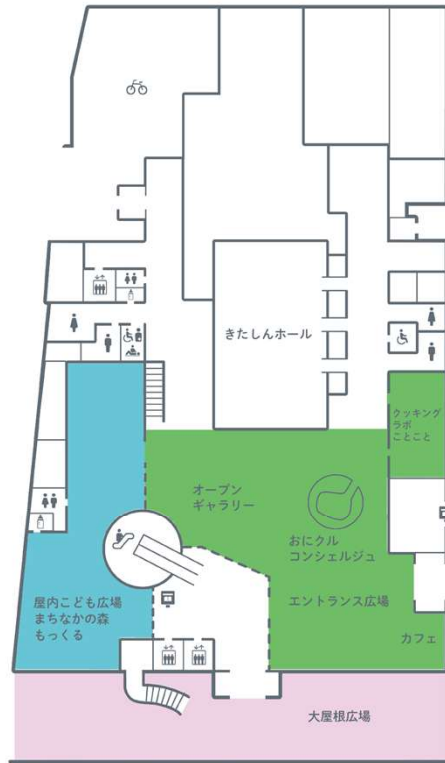

【フロア別】飲食可能エリアMAP

1F

- 男性トイレ
- 女性トイレ
- バリアフリートイレ
- こどもトイレ
- オストメイト
- ユニバーサルシート
- 授乳室
- エレベーター
- エスカレーター
- 返却ポスト
- 駐輪場
- 飲食OK
- 飲食OK(机席のみ)
- こども軽食のみOK
- ふた付き飲料のみOK

2F

- 男性トイレ
- 女性トイレ
- バリアフリートイレ
- こどもトイレ
- 授乳室
- エレベーター
- エスカレーター
- 返却ポスト
- 飲食OK
- 飲食OK(机席のみ)
- こども軽食のみOK
- ふた付き飲料のみOK

3F

- 男性トイレ
- 女性トイレ
- バリアフリートイレ
- エレベーター
- エスカレーター
- 飲食OK
- 飲食OK(机席のみ)
- こども軽食のみOK
- ふた付き飲料のみOK

4F

-  男性トイレ
-  女性トイレ
-  バリアフリートイレ
-  オストメイト
-  ユニバーサルシート
-  授乳室
-  エレベーター
-  エスカレーター

-  飲食OK
-  飲食OK(机席のみ)
-  こども軽食のみOK
-  ふた付き飲料のみOK

5F

-  男性トイレ
-  女性トイレ
-  バリアフリートイレ
-  こどもトイレ
-  授乳室
-  エレベーター
-  エスカレーター
-  返却ポスト

-  飲食OK
-  飲食OK(机席のみ)
-  こども軽食のみOK
-  ふた付き飲料のみOK

6F

-  バリアフリートイレ
-  エレベーター
-  エスカレーター

-  飲食OK
-  飲食OK(机席のみ)
-  こども軽食のみOK
-  ふた付き飲料のみOK

7F

-  男性トイレ
-  女性トイレ
-  バリアフリートイレ
-  こどもトイレ
-  オストメイト
-  授乳室
-  エレベーター
-  エスカレーター

-  飲食OK
-  飲食OK(机席のみ)
-  こども軽食のみOK
-  ふた付き飲料のみOK