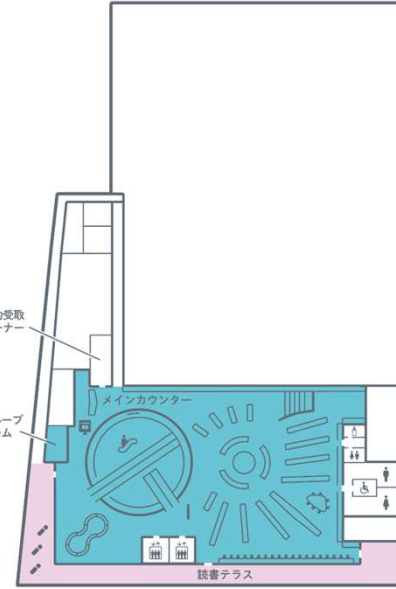

【フロア別】飲食可能エリアMAP

1F

- 男性トイレ
- 女性トイレ
- バリアフリートイレ
- こどもトイレ
- オストメイト
- ユニバーサルシート
- 授乳室
- エレベーター
- エスカレーター
- 返却ポスト
- 駐輪場
- 飲食OK
- 飲食OK(机席のみ)
- こども軽食のみOK
- ふた付き飲料のみOK

2F

- 男性トイレ
- 女性トイレ
- バリアフリートイレ
- こどもトイレ
- 授乳室
- エレベーター
- エスカレーター
- 返却ポスト
- 飲食OK
- 飲食OK(机席のみ)
- こども軽食のみOK
- ふた付き飲料のみOK

3F

- 男性トイレ
- 女性トイレ
- バリアフリートイレ
- エレベーター
- エスカレーター
- 飲食OK
- 飲食OK(机席のみ)
- こども軽食のみOK
- ふた付き飲料のみOK

4F

-  男性トイレ
-  女性トイレ
-  バリアフリートイレ
-  オストメイト
-  ユニバーサルシート
-  授乳室
-  エレベーター
-  エスカレーター

-  飲食OK
-  飲食OK(机席のみ)
-  こども軽食のみOK
-  ふた付き飲料のみOK

5F

-  男性トイレ
-  女性トイレ
-  バリアフリートイレ
-  こどもトイレ
-  授乳室
-  エレベーター
-  エスカレーター
-  返却ポスト

-  飲食OK
-  飲食OK(机席のみ)
-  こども軽食のみOK
-  ふた付き飲料のみOK

6F

-  バリアフリートイレ
-  エレベーター
-  エスカレーター

-  飲食OK
-  飲食OK(机席のみ)
-  こども軽食のみOK
-  ふた付き飲料のみOK