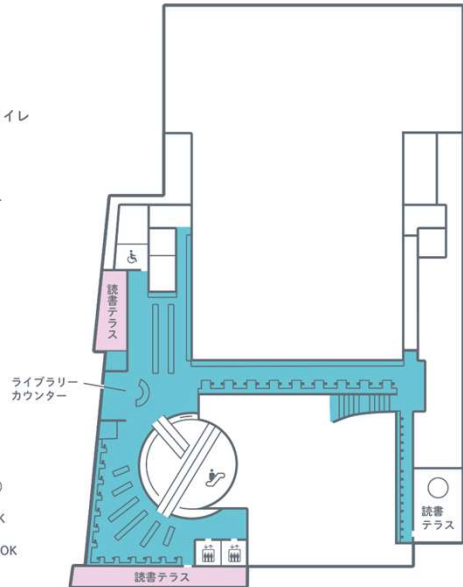

【フロア別】飲食可能エリアMAP

1F

- 男性トイレ
- 女性トイレ
- バリアフリートイレ
- こどもトイレ
- オストメイト
- ユニバーサルシート
- 授乳室
- エレベーター
- エスカレーター
- 返却ポスト
- 駐輪場
- 飲食OK
- 飲食OK(机席のみ)
- こども軽食のみOK
- ふた付き飲料のみOK

2F

- 男性トイレ
- 女性トイレ
- バリアフリートイレ
- こどもトイレ
- 授乳室
- エレベーター
- エスカレーター
- 返却ポスト
- 飲食OK
- 飲食OK(机席のみ)
- こども軽食のみOK
- ふた付き飲料のみOK

3F

- 男性トイレ
- 女性トイレ
- バリアフリートイレ
- エレベーター
- エスカレーター
- 飲食OK
- 飲食OK(机席のみ)
- こども軽食のみOK
- ふた付き飲料のみOK

4F

-  男性トイレ
-  女性トイレ
-  バリアフリートイレ
-  オストメイト
-  ユニバーサルシート
-  授乳室
-  エレベーター
-  エスカレーター

-  飲食OK
-  飲食OK(机席のみ)
-  こども軽食のみOK
-  ふた付き飲料のみOK

5F

-  男性トイレ
-  女性トイレ
-  バリアフリートイレ
-  こどもトイレ
-  授乳室
-  エレベーター
-  エスカレーター
-  返却ポスト

-  飲食OK
-  飲食OK(机席のみ)
-  こども軽食のみOK
-  ふた付き飲料のみOK

6F

-  バリアフリートイレ
-  エレベーター
-  エスカレーター

-  飲食OK
-  飲食OK(机席のみ)
-  こども軽食のみOK
-  ふた付き飲料のみOK

7F

-  男性トイレ
-  女性トイレ
-  バリアフリートイレ
-  こどもトイレ
-  オストメイト
-  授乳室
-  エレベーター
-  エスカレーター

-  飲食OK
-  飲食OK(机席のみ)
-  こども軽食のみOK
-  ふた付き飲料のみOK