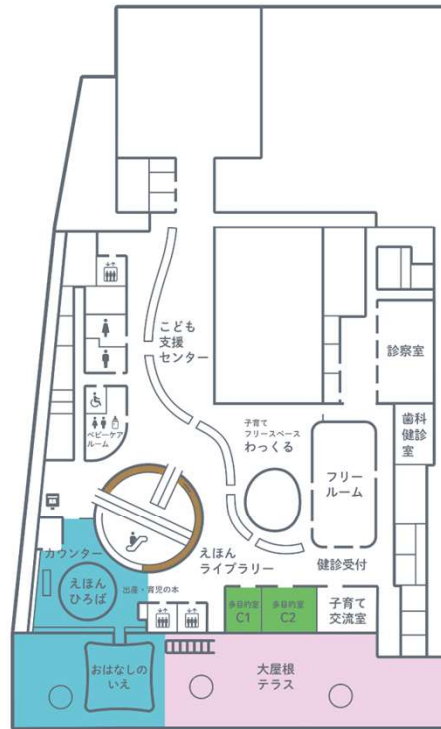

【フロア別】飲食可能エリアMAP

1F

- 男性トイレ
- 女性トイレ
- バリアフリートイレ
- こどもトイレ
- オストメイト
- ユニバーサルシート
- 授乳室
- エレベーター
- エスカレーター
- 返却ポスト
- 駐輪場
- 飲食OK
- 飲食OK(机席のみ)
- こども軽食のみOK
- ふた付き飲料のみOK

2F

- 男性トイレ
- 女性トイレ
- バリアフリートイレ
- こどもトイレ
- 授乳室
- エレベーター
- エスカレーター
- 返却ポスト
- 飲食OK
- 飲食OK(机席のみ)
- こども軽食のみOK
- ふた付き飲料のみOK

3F

- 男性トイレ
- 女性トイレ
- バリアフリートイレ
- エレベーター
- エスカレーター
- 飲食OK
- 飲食OK(机席のみ)
- こども軽食のみOK
- ふた付き飲料のみOK

4F

-  男性トイレ
-  女性トイレ
-  バリアフリートイレ
-  オストメイト
-  ユニバーサルシート
-  授乳室
-  エレベーター
-  エスカレーター

-  飲食OK
-  飲食OK(机席のみ)
-  こども軽食のみOK
-  ふた付き飲料のみOK

5F

-  男性トイレ
-  女性トイレ
-  バリアフリートイレ
-  こどもトイレ
-  授乳室
-  エレベーター
-  エスカレーター
-  返却ポスト

-  飲食OK
-  飲食OK(机席のみ)
-  こども軽食のみOK
-  ふた付き飲料のみOK

6F

-  バリアフリートイレ
-  エレベーター
-  エスカレーター

-  飲食OK
-  飲食OK(机席のみ)
-  こども軽食のみOK
-  ふた付き飲料のみOK

7F

-  男性トイレ
-  女性トイレ
-  バリアフリートイレ
-  こどもトイレ
-  オストメイト
-  授乳室
-  エレベーター
-  エスカレーター

-  飲食OK
-  飲食OK(机席のみ)
-  こども軽食のみOK
-  ふた付き飲料のみOK