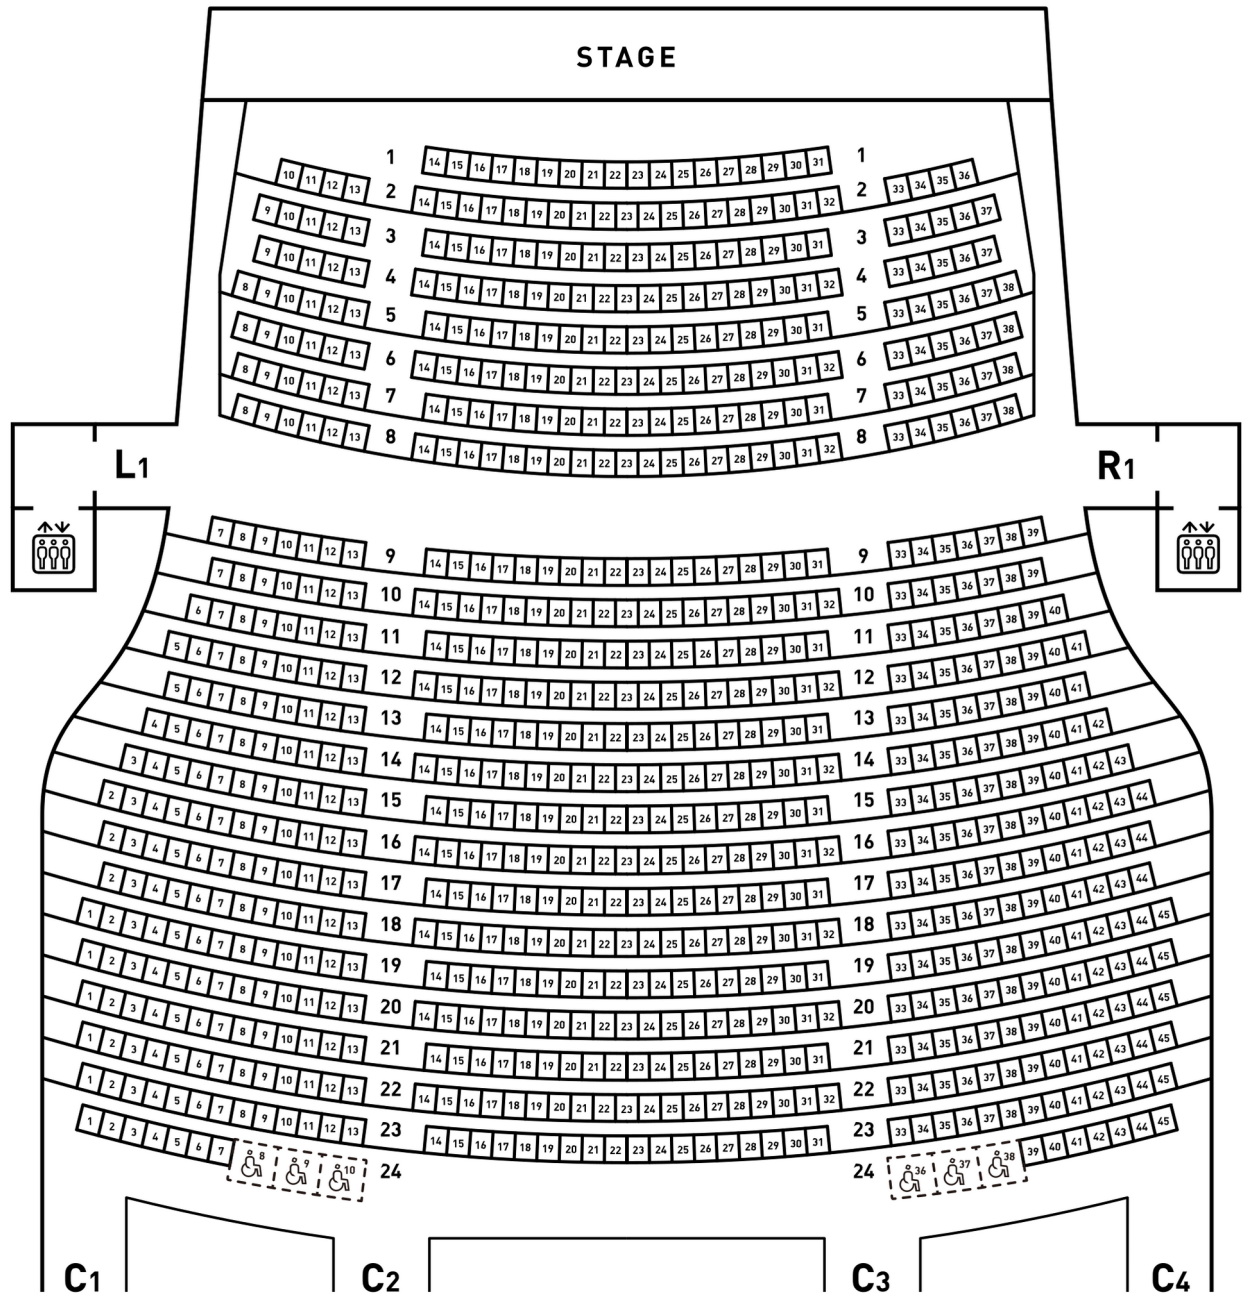

おにクルゴウダホール座席表

1階席 (845席うち車いす席6)
親子室 (16席)