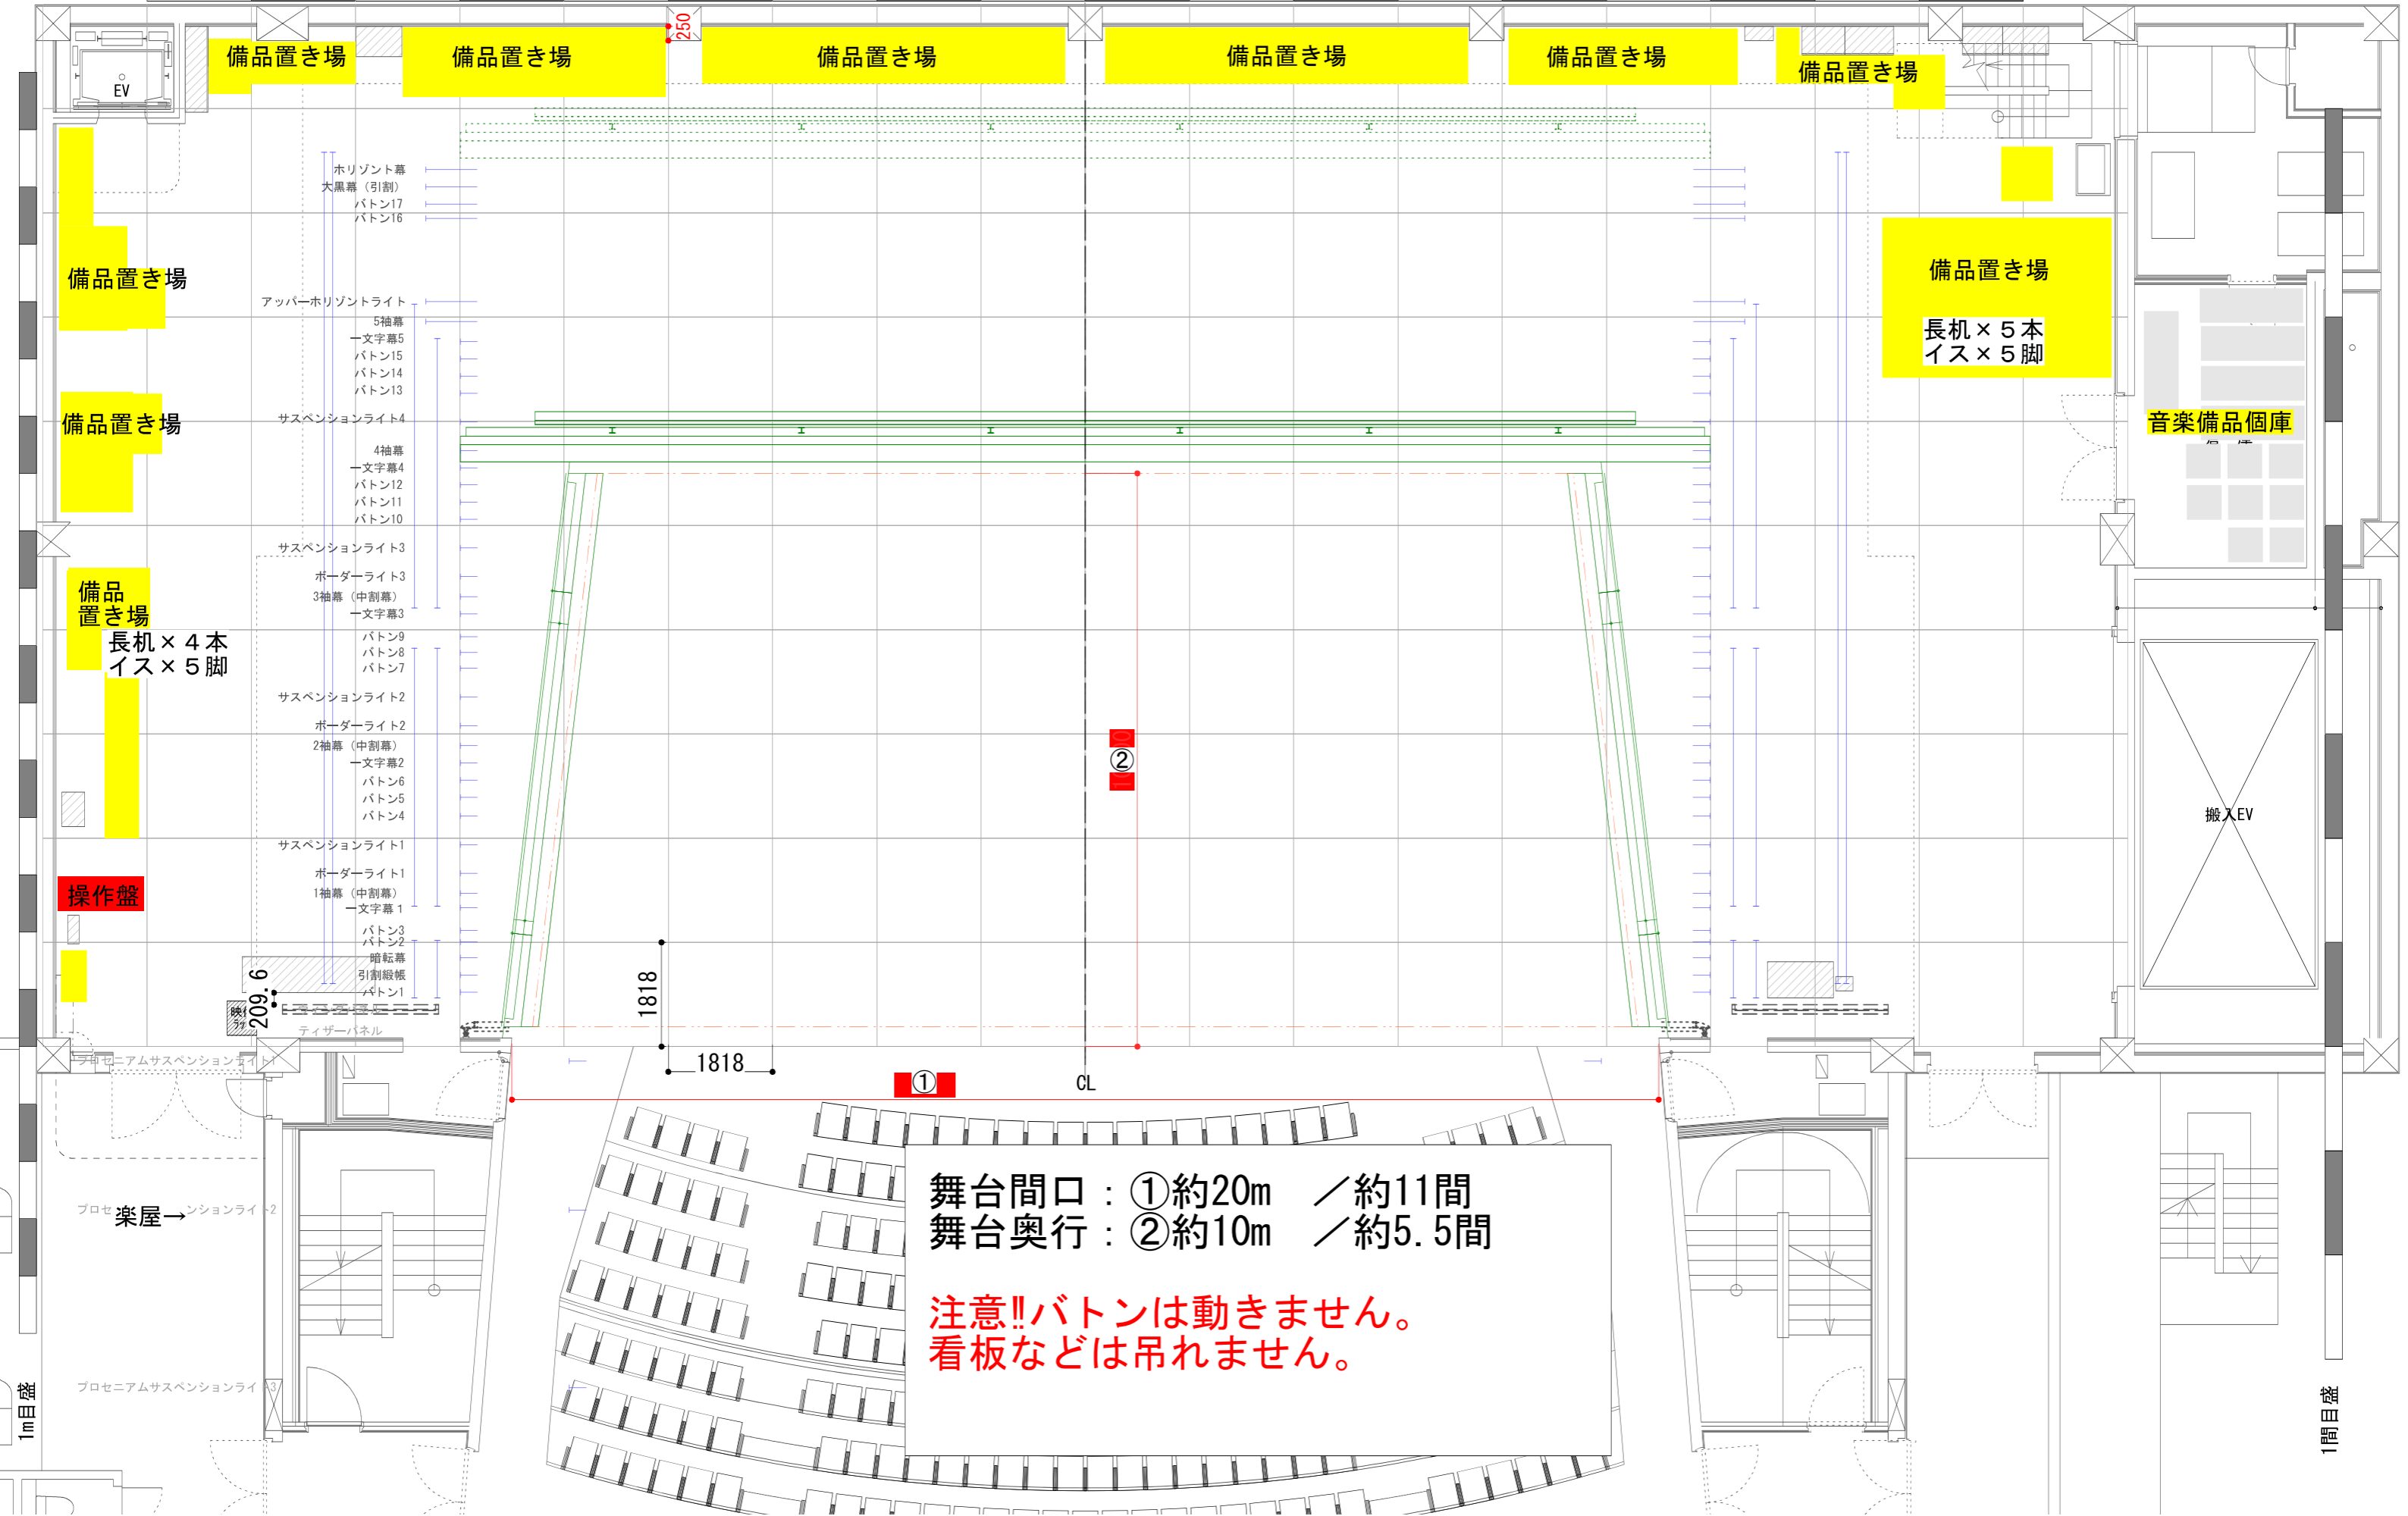

1m目盛
1間目盛

備品置き場

備品置き場

備品置き場

備品置き場

備品置き場

長机×4本
イス×5脚

EV

Horizont幕
大黒幕 (引割)
バトン17
バトン16

アッパーホリゾンライト
5袖幕
一文字幕5
バトン15
バトン14
バトン13

サスペンションライト4
4袖幕
一文字幕4
バトン12
バトン11
バトン10

サスペンションライト3
ポーターライト3
3袖幕 (中割幕)
一文字幕3
バトン9
バトン8
バトン7

サスペンションライト2
ポーターライト2
2袖幕 (中割幕)
一文字幕2
バトン6
バトン5
バトン4

サスペンションライト1
ポーターライト1
1袖幕 (中割幕)
一文字幕1
バトン3
バトン2
暗転幕
引割緞帳
バトン1

ティザーパネル

備品置き場

長机×5本
イス×5脚

音楽備品個庫

搬入EV

操作盤

プロセ 楽屋 →

プロセニウムサスペンションライ

①

CL

②

1818

209.6

250

舞台間口 : ①約20m / 約11間
舞台奥行 : ②約10m / 約5.5間