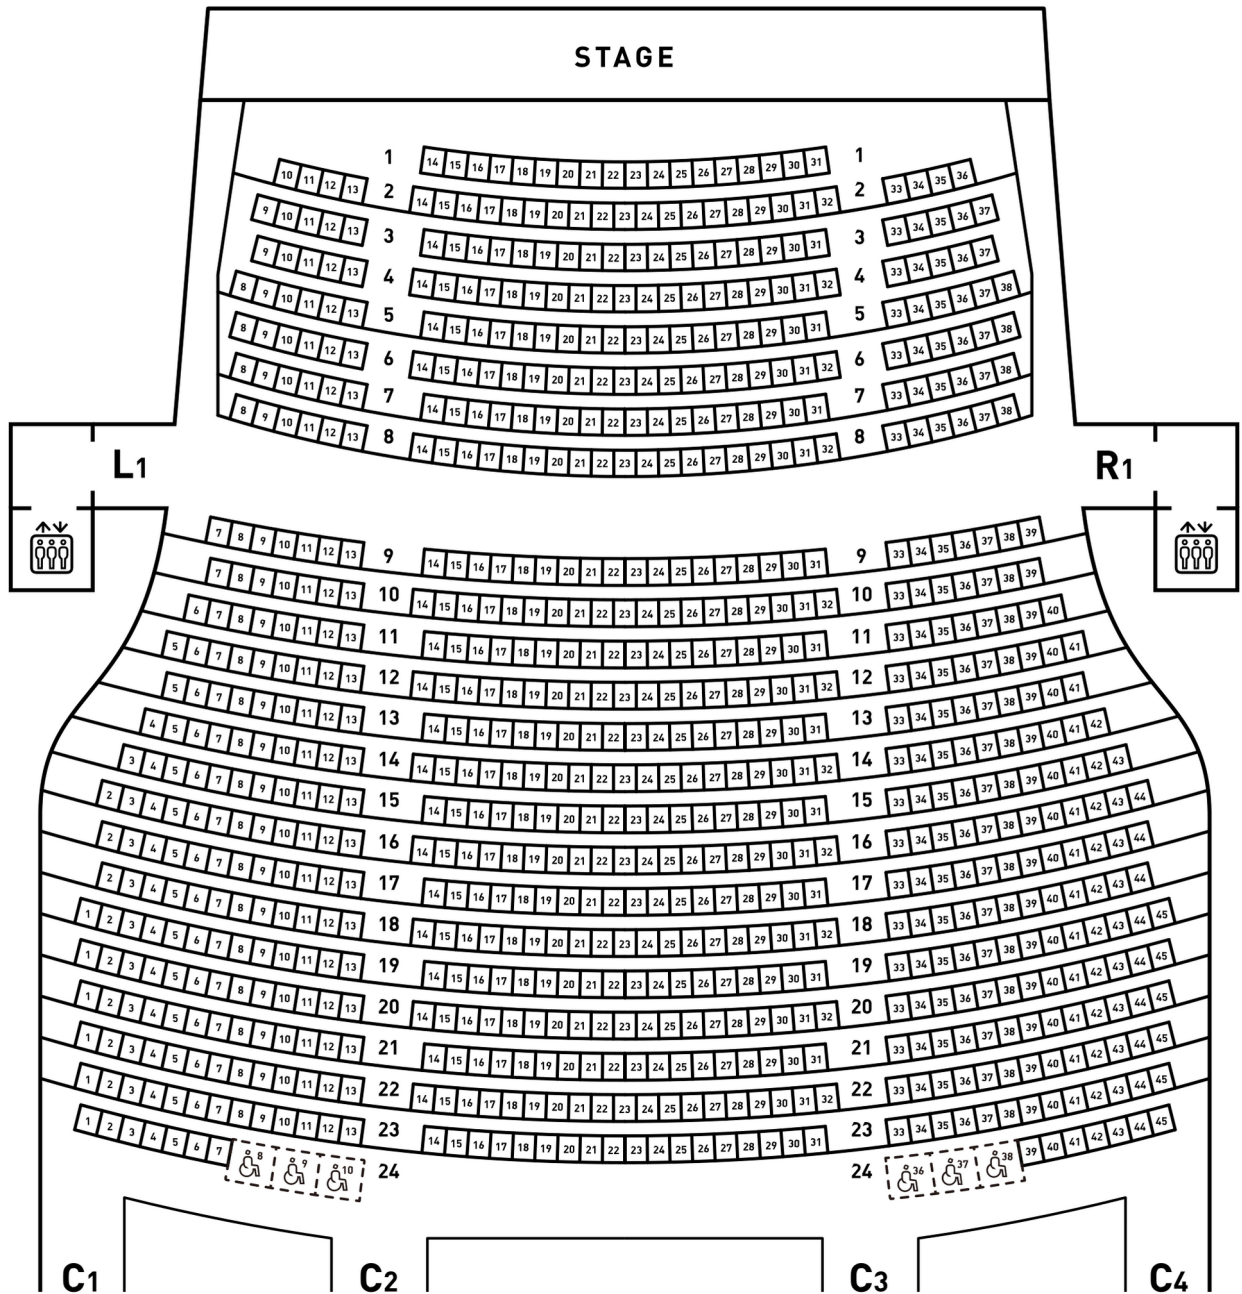

おにクルゴウダホール座席表

1階席 (845席うち車いす席6)
親子室 (16席)