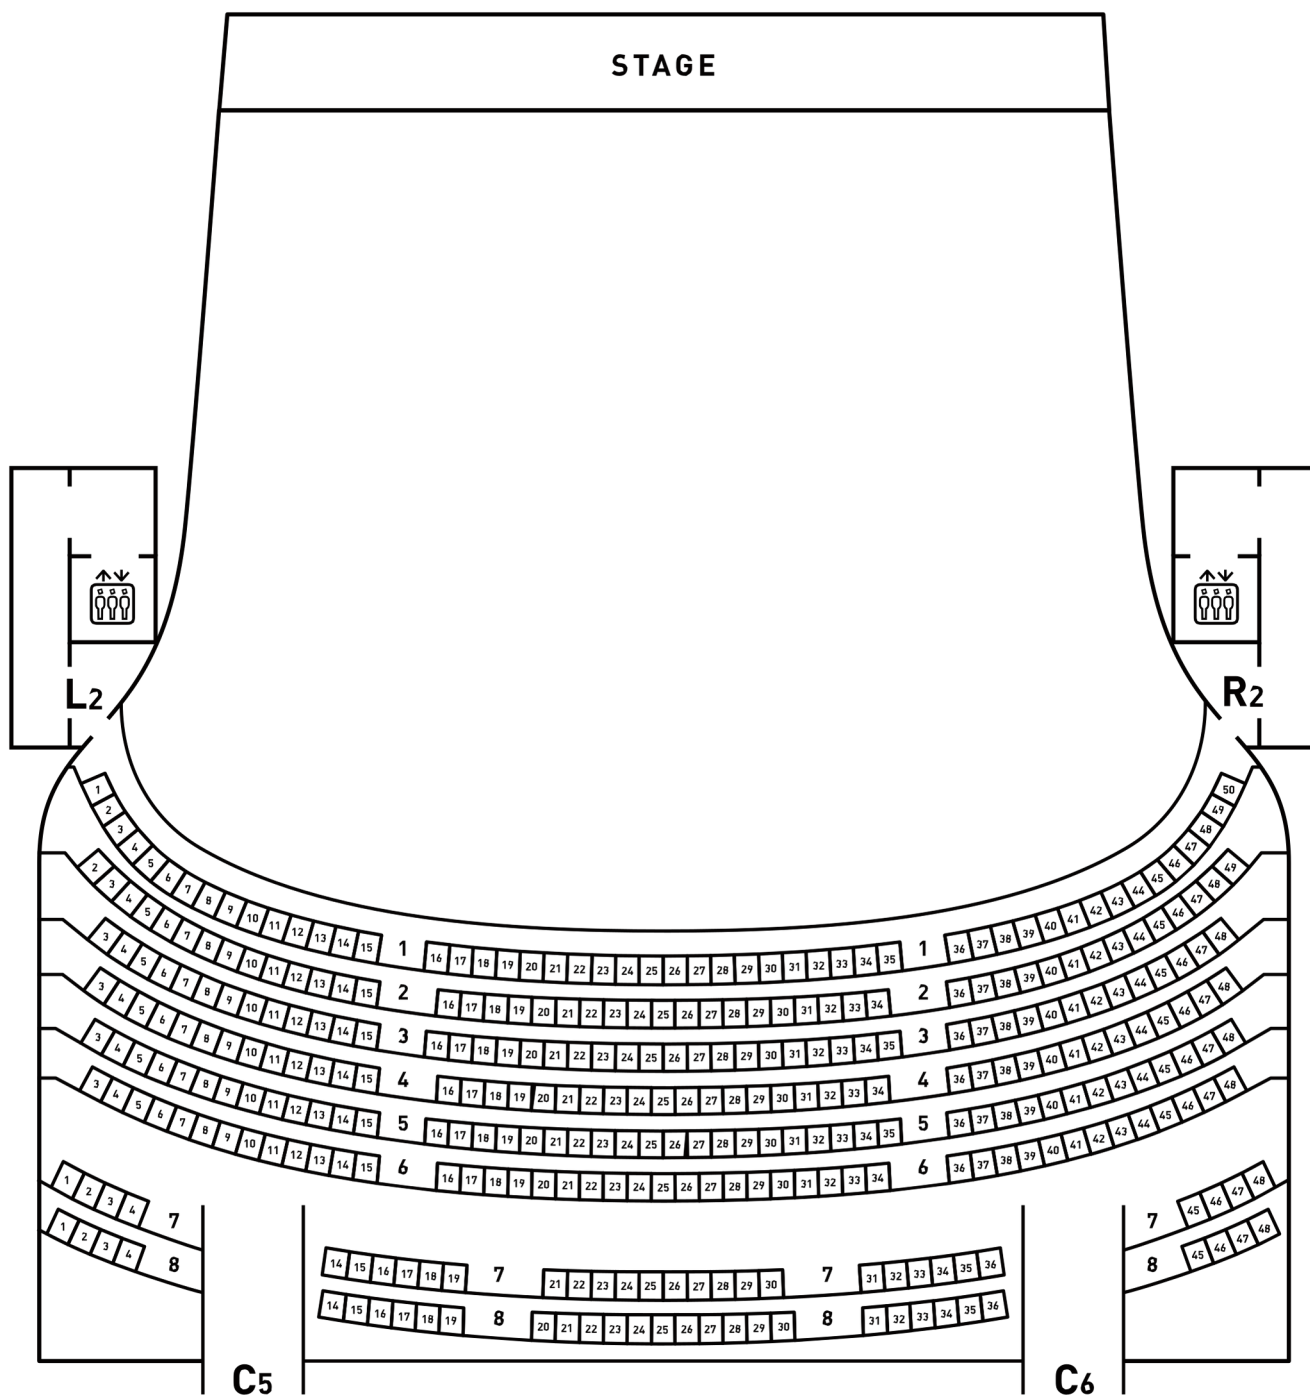

# おにクルゴウダホール座席表

2階席 (340席)